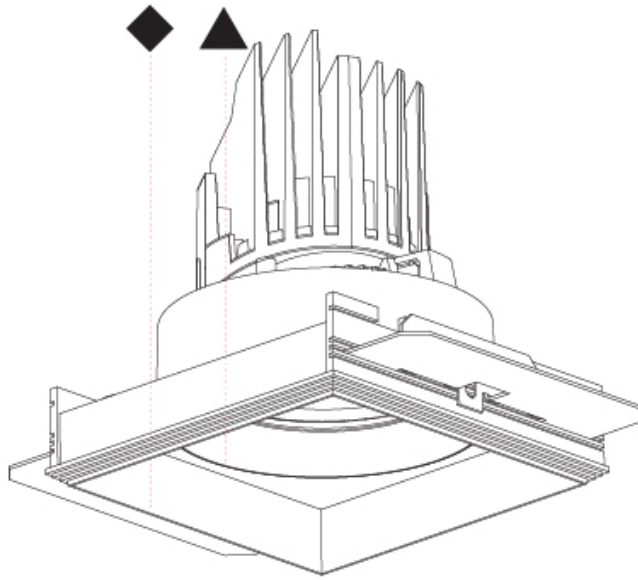

BIONIQ SQUARE ADJUSTABLE TRIMLESS

A37884-

PROJECT

TYPE

SPECIFIER

QUANTITY

DATE

PROJECT	
TYPE	
SPECIFIER	
QUANTITY	
DATE	